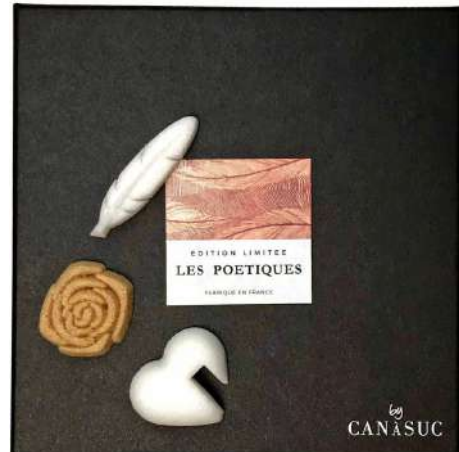

Les Elegants (エレガント)

エレガントにティータイムを過ごしていただくのにぴったりなリミテッドエディションシリーズの「エレガント」。マドラーとして使うことが出来る「スティックシュガー」、まるで本物みたいに精巧に作られているのに小さくてかわいい「ティーポット」や「帽子」が入っています。

リミテッドエディションシリーズ
エレガント
商品番号:N-BNB-ELEG
ティーポット
ハット
スティックシュガー
(角砂糖48個・スティックシュガー6本)

¥4,536

Les Natures (ネイチャー)

自然をモチーフにして作られた「ネイチャー」。カップにかけることができる「バード」、彫刻刀で掘られたアートのように美しい「蝶」や「イチョウ」が入っています。

リミテッドエディションシリーズ
ネイチャー
商品番号:N-BNB-NATU
バタフライ
バード
イチョウ
(約61個)

¥4,536

Les Poetiques(ポエティック)

ポエティックはカップにかけることができる「キスカール」、庭園に咲き誇るバラをイメージして作られた「ローズ」や「フェザー」など、夢のあるモチーフが入っています。

リミテッドエディションシリーズ
ポエティック
商品番号:N-BNB-POET
キスカール
ローズ
フェザー
(約71個)

¥4,536

※リミテッドエディションシリーズのカラーはホワイト・エボニーで、色・柄が画像と逆になる場合がございます

オリジナルギフトセット

CANASUC のデザインシュガーと Chilewich や William Morris のコースターをセットにした、日本限定ここでしか買えないギフトを集めました。化粧箱に入ったセット品やプチギフトなど種類も豊富です。結婚祝・内祝・プレゼントなど、様々な用途でお使いいただけます。