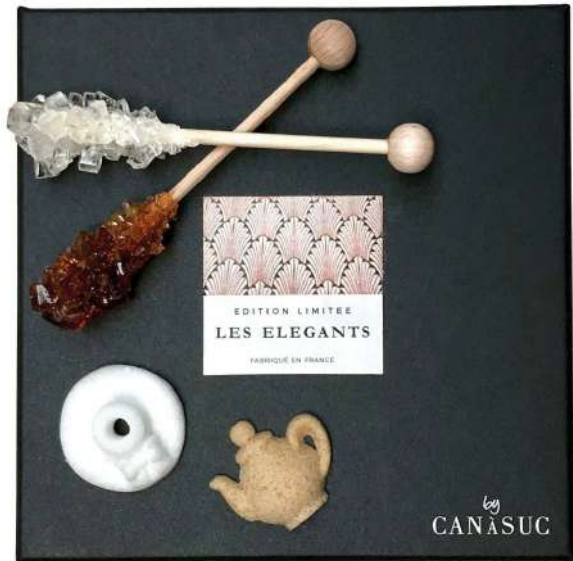

Les Natures (ネイチャー)

自然をモチーフにして作られた「ネイチャー」。カップにかけることができる「バード」、彫刻刀で掘られたアートのように美しい「蝶」や「イチョウ」が入っています。